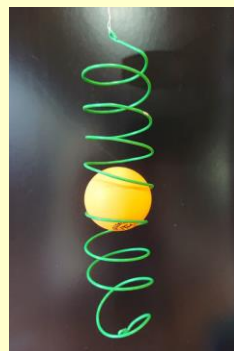

18日

マグネットクレーンを作って遊ぼう

プラ容器の中の輪っかを磁石で吊り下げて3本のストローにはめる楽しいゲーム。簡単にできてず～っと遊べるよ！

25日

くるくるボールを作ろう

らせん状に巻いた針金の中で、ボールが上下に動くように見えるよ。実際には動いていないから不思議！作って確かめよう。

南信州飯田 おもしろ科学工房

おもしろ科学工房