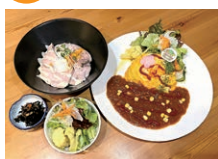

カフェ&ダイニング en

当店人気No.1は看板商品の「だんQオムライス」豊丘産の豚肉を使用したローストポーク丼もオススメです!

・豊丘村にある民家カフェです。通し営業でランチは17時までやっています!

ドリンクセット
サービス

※同伴者1名まで無料

【住 所】下伊那郡豊丘村神福359-5
【電 話】0265-48-0240
【営業時間】10:00~21:00(L020:00)
【定休日】月曜日・火曜日(祝日の場合は営業)